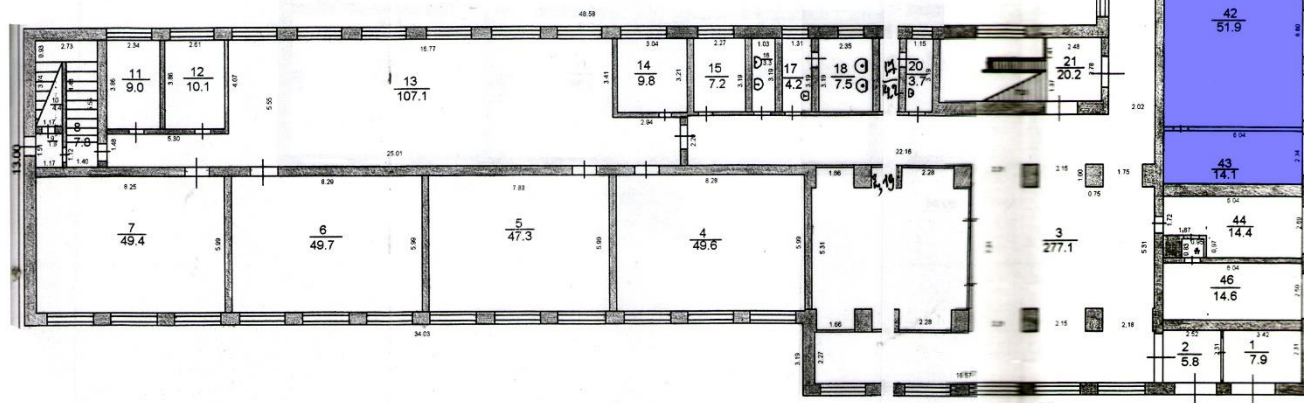

Зонирование.
Центр «Точка роста»
на базе МБОУ «Табунская СОШ»

1 этаж

Лаборатория физическая 66 м²

Лаборатория технологическая 82,7 м²

Зонирование.
Центр «Точка роста»
на базе МБОУ «Табунская СОШ»

3 этаж

Лаборатория химическая 98 м²

Лаборатория биологическая 79,5 м²

Рекреационная зона 30,8 м²