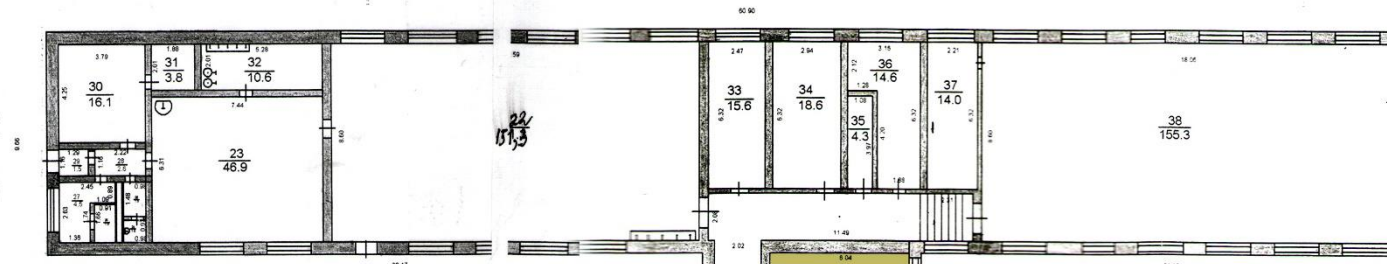

Зонирование.
Центр «Точка роста»
на базе МБОУ «Табунская СОШ»

1 этаж

Лаборатория физическая 66 м²

Лаборатория технологическая 82,7 м²

Зонирование.
Центр «Точка роста»
на базе МБОУ «Табунская СОШ»

3 этаж

Лаборатория химическая 98 м²

Лаборатория биологическая 79,5 м²

Рекреационная зона 30,8 м²